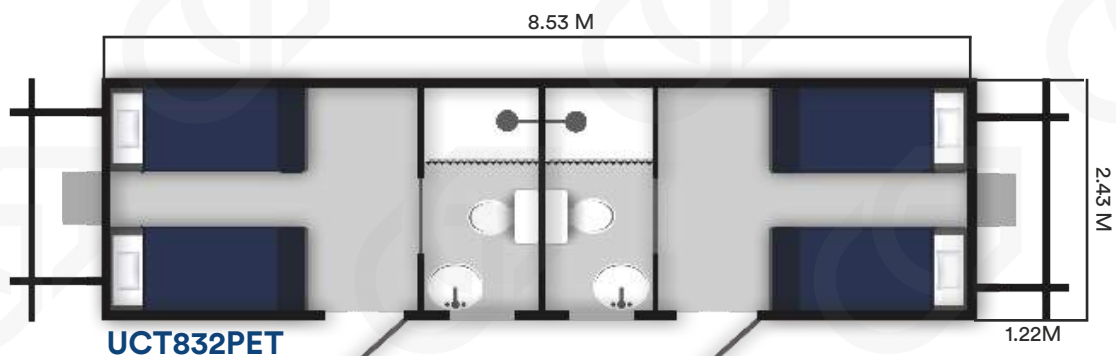

1 — plano

2 — especificaciones

Chasis

Estructura de acero IPR.
Tubular de 4" de diámetro.
Cubierta inferior de piso de lámina.

Aislamiento

Aislamiento térmico y acústico de fibra de vidrio en paredes y techos, acorde a la norma americana que regula este producto.

Puertas y ventanas

Ventanas de aluminio natural.
Puerta exterior con marco perimetral de aluminio y doble cerradura.
Puerta interior de tambor con chapa.

Acabados

Madera estufada canadiense con herrajes de sujeción a extremos acorde a la norma americana que regula este producto.
Muro interior en panel de yeso y muro exterior con cubierta de acero con pintura horneada.
Piso antiderrapante.
Techo interior en panel de yeso.
Recubrimiento exterior de techo en lámina de acero galvalum totalmente sellado e impermeabilizado.

Aire acondicionado

Contactos 110v
Salida de voz y datos
Sanitario
Lavabo
Regadera
Boiler
Litera
Colchón
Detector de humo
Extinguidor
Extractor
+ Cama individual

+ Opcionales