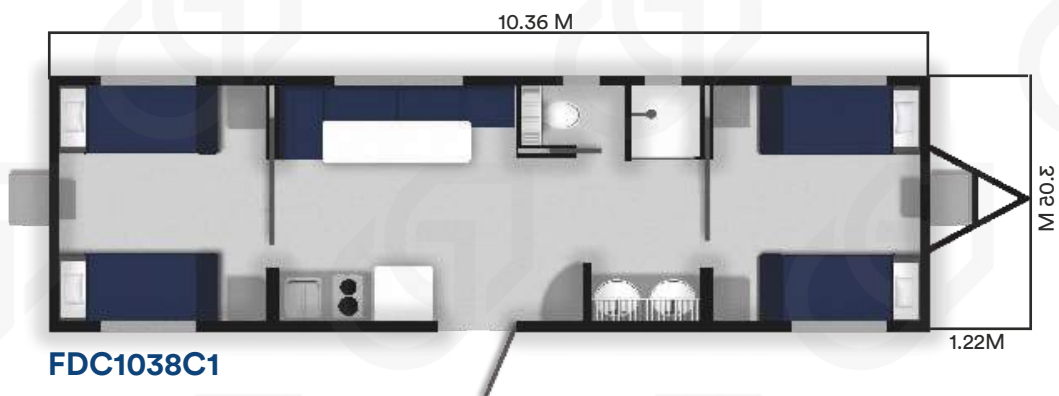

1 — plano

2 — especificaciones

Chasis

Estructura de acero IPR.
Tirón desmontable de acero con sistema de nivelación mecánico.
Un eje sencillo y un eje con freno con rin.

Aislamiento

Aislamiento térmico y acústico de fibra de vidrio en paredes y techos, acorde a la norma americana que regula este producto.

Puertas y ventanas

Ventanas de aluminio natural.
Puerta exterior con marco perimetral de aluminio y doble cerradura.
Puerta interior de tambor corrediza.

Acabados

Madera estufada canadiense con herrajes de sujeción a extremos acorde a la norma americana que regula este producto.
Muro interior en panel de yeso y muro exterior con cubierta de acero con pintura horneada.
Piso antiderrapante.
Techo interior en panel de yeso.
Recubrimiento exterior de techo en lámina de acero totalmente sellado e impermeabilizado.
Preparación para refrigerador, horno microondas y TV.

3 — equipamiento

Aire acondicionado
Contactos 110v
Salida de voz y datos
Repisa metálica
Sanitario
Lavabo
Regadera
Extractor
Boiler
Litera
Closet
Maletero
Cocineta
Tarja de acero
Parrilla eléctrica
Mesa
Sillones
Detector de humo
Extintor

Opcionales: Minisplit,
Refrigerador, Microondas,
Televisor, Cama individual,
Centro de lavado/ lava secadora.