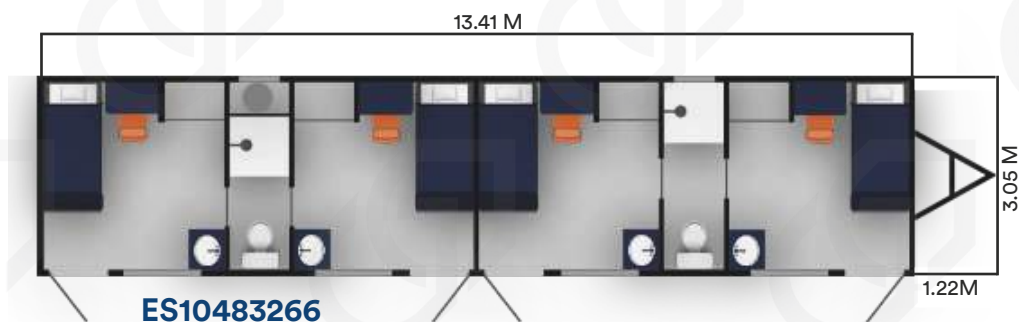

1 — plano

2 — especificaciones

Chasis

Estructura de acero IPR.
Tirón desmontable de acero con sistema de nivelación mecánico.
Un eje sencillo y un eje con freno con rin.

Aislamiento

Aislamiento térmico y acústico de fibra de vidrio en paredes y techos, acorde a la norma americana que regula este producto.

Puertas y ventanas

Ventanas de aluminio natural.
Puerta exterior con marco perimetral de aluminio y doble cerradura.
Puerta interior de tambor con chapa.

Acabados

Madera estufada canadiense con herrajes de sujeción a extremos acorde a la norma americana que regula este producto.
Muro interior en panel de yeso y muro exterior con cubierta de acero con pintura horneada.
Piso antiderrapante.
Techo interior en panel de yeso.
Recubrimiento exterior de techo en lámina de acero totalmente sellado e impermeabilizado.

3 — equipamiento

Preparación p/ Aire acondicionado
Cortinas
Contactos 110v
Salida de voz y datos
Repisa metálica
Sanitario
Lavabo
Regadera
Boiler
Extractor
Cama individual
Colchón
Closet (repisa con puertas)
Escritorio
Sillas
Detector de humo
Extinguidor

+ Clíma de ventana

+ Opcionales.