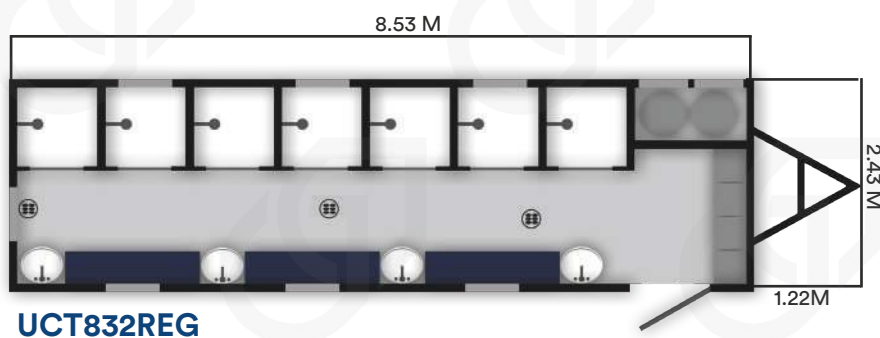

1 — plano

2 — especificaciones

Chasis

Estructura de acero IPR.
Tirón fijo de acero con sistema de nivelación mecánico.
Un eje sencillo y un eje con freno con rin.

Aislamiento

Aislamiento térmico y acústico de fibra de vidrio en paredes y techos, acorde a la norma americana que regula este producto.

Puertas y ventanas

Ventanas de aluminio natural.
Puerta exterior con marco perimetral de aluminio y doble cerradura.
Puerta interior de aluminio blanco y acrílico blanco (en regadera).

Acabados

Madera estufada canadiense con herrajes de sujeción a extremos acorde a la norma americana que regula este producto.
Muro interior en liner panel y exterior en cubierta de acero.
Piso antiderrapante.
Techo interior en panel de yeso.
Recubrimiento exterior de techo en lámina de acero totalmente sellado e impermeabilizado.

Regadera

Lavabo
Extractor
Boiler
Resumidero
Locker
Banco
Gabinete de primeros auxilios

3 — equipamiento