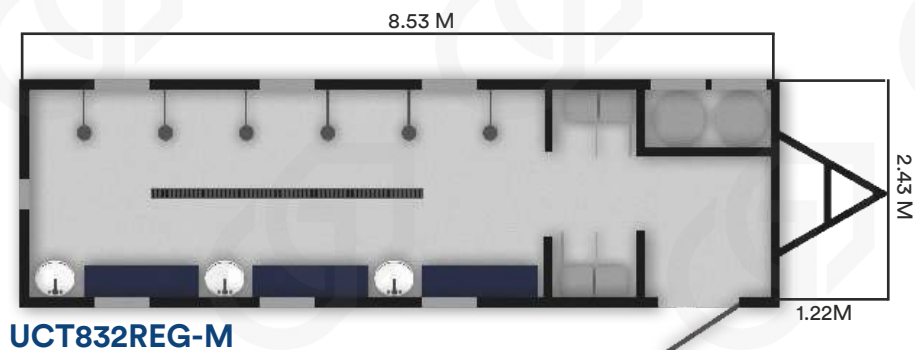

1 — plano

2 — especificaciones

Chasis

Estructura de acero IPR.
Tirón fijo de acero con sistema de nivelación mecánico.
Un eje sencillo y un eje con freno con rin.

Aislamiento

Aislamiento térmico y acústico de fibra de vidrio en paredes y techos, acorde a la norma americana que regula este producto.

Puertas y ventanas

Ventanas de aluminio natural.
Puerta exterior con marco perimetral de aluminio y doble cerradura.

Acabados

Madera estufada canadiense con herrajes de sujeción a extremos acorde a la norma americana que regula este producto.
Muro interior en liner panel y exterior en cubierta de acero.
Piso antiderrapante.
Techo interior en panel de yeso.
Recubrimiento exterior de techo en lámina de acero totalmente sellado e impermeabilizado.

Regadera

Lavabo
Extractor
Boiler
Resumidero
Locker
Banco
Repisas
Gabinete de primeros auxilios

+ Cortina de baño

+ Opcionales