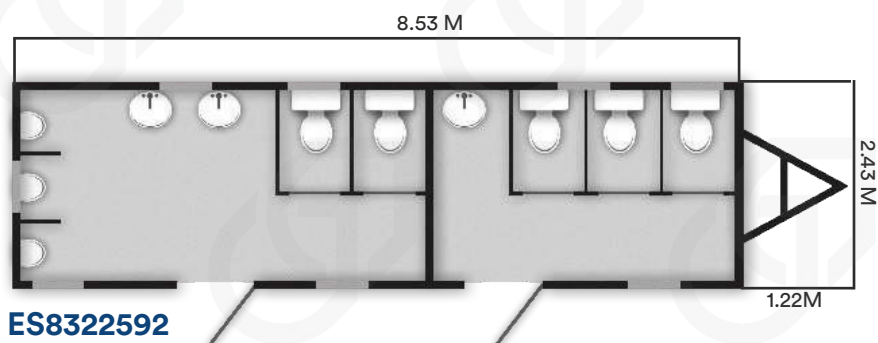

1 — plano

2 — especificaciones

Chasis

Estructura de acero IPR.
Tirón fijo de acero con sistema de nivelación mecánico.
Un eje sencillo y un eje con freno con rin.

Aislamiento

Aislamiento térmico y acústico de fibra de vidrio en paredes y techos, acorde a la norma americana que regula este producto.