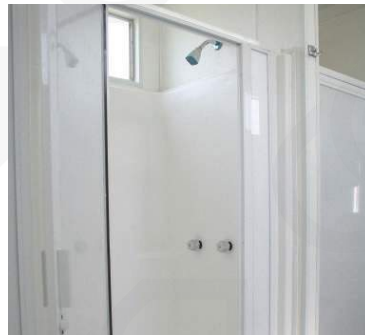

3 — equipamiento

Lavabo
Sanitario
Extractor
Espejo
Polvera

sanitarios 8' x 32'

2.44 x 9.75 mts

7 — sanitarios

La disponibilidad del servicio de sanitarios móviles en obra es solucionado fácilmente con la unidad de sanitarios COMMOSA. Cuenta con 6 sanitarios independientes, además de mingitorios y lavabos.

3 — equipamiento

Sanitario

Lavabo
Mingitorio
Extractor
Espejo
Dispensador de jabón
Dispensador de toallas
Dispensador de papel sanitario

sanitarios mixtos 8' x 32'

2.44 x 9.75 mts

7 — sanitarios

Un nuevo producto versátil que ofrece sanitarios tanto para damas como para caballeros, de la mejor calidad para todo tipo de uso (obras, eventos, campamentos, etc).

Puertas y ventanas

Ventanas de aluminio natural.
Puerta exterior con marco perimetral de aluminio y doble cerradura.
Puerta interior de aluminio blanco y acrílico blanco (en sanitario).

Acabados

Madera estufada canadiense con herrajes de sujeción a extremos acorde a la norma americana que regula este producto.
Muro interior en panel de vinil, liner panel a media altura en mingitorios y exterior en cubierta de acero.
Piso antiderrapante.
Techo interior en panel de yeso.
Recubrimiento exterior de techo en lámina de acero totalmente sellado e impermeabilizado.

3 — equipamiento

Sanitario

Lavabo
Mingitorio
Extractor
Espejo
Dispensador de jabón
Dispensador de toallas
Dispensador de papel sanitario

regaderas 8' x 32'

2.44 x 9.75 mts

8 — regaderas

El aseo diario del personal es solucionado de forma inmediata con la regadera móvil 8'x32'. Cuenta con 7 regaderas independientes, además de 4 lavabos, y lockers/ guardarropa.