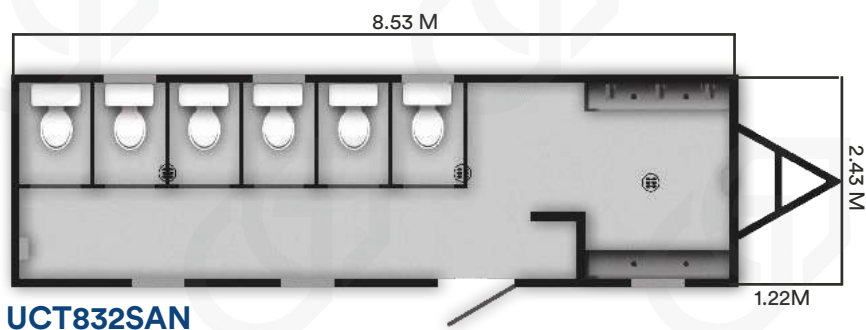

3 — equipamiento

Lavabo
Sanitario
Extractor
Espejo
Polvera

sanitarios 8' x 32'

2.44 x 9.75 mts

7 — sanitarios

La disponibilidad del servicio de sanitarios móviles en obra es solucionado fácilmente con la unidad de sanitarios COMMOSA. Cuenta con 6 sanitarios independientes, además de mingitorios y lavabos.

1 — plano

2 — especificaciones

Chasis

Estructura de acero IPR.
Tirón fijo de acero con sistema de nivelación mecánico.
Un eje sencillo y un eje con freno con rin.

Aislamiento

Aislamiento térmico y acústico de fibra de vidrio en paredes y techos, acorde a la norma americana que regula este producto.