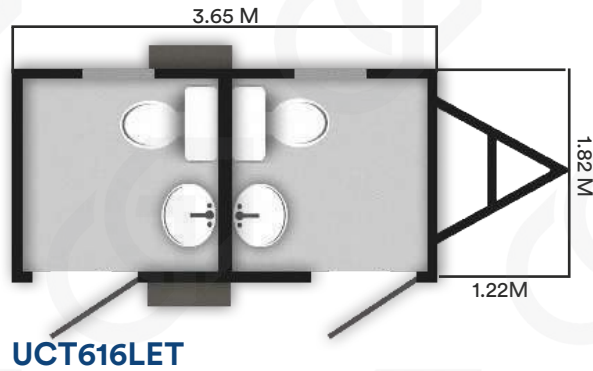

commosa construcciones móviles y modulares

catálogo de productos

800 266 6672

www.commosa.com.mx

letrina 6' x 16'

1.83t x 4.88 mts

7 — sanitarios

Las letrinas móviles ofrecen un doble sanitario con lavamanos en cerámica. Además, cuenta con PVC para agua potable y aguas residuales.

1 — plano

2 — especificaciones

Chasis

Estructura de acero.
Tirón fijo de acero con sistema de nivelación mecánico.
Un eje sencillo con rin.

Aislamiento

Aislamiento térmico y acústico de fibra de vidrio en paredes y techos, acorde a la norma americana que regula este producto.

1 — plano

2 — especificaciones

Chasis

Estructura de acero IPR.
Tirón fijo de acero con sistema de nivelación mecánico.
Un eje sencillo y un eje con freno con rin.

Aislamiento

Aislamiento térmico y acústico de fibra de vidrio en paredes y techos, acorde a la norma americana que regula este producto.