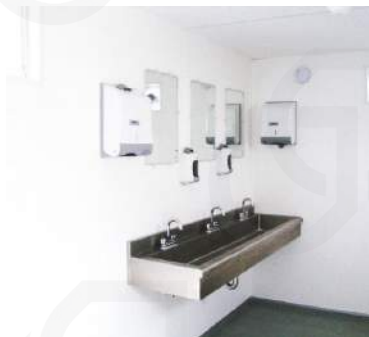

3 — equipamiento

Lavabo
Sanitario
Extractor
Espejo
Polvera

sanitarios 8' x 32'

2.44 x 9.75 mts

7 — sanitarios

La disponibilidad del servicio de sanitarios móviles en obra es solucionado fácilmente con la unidad de sanitarios COMMOSA. Cuenta con 6 sanitarios independientes, además de mingitorios y lavabos.

3 — equipamiento

Sanitario

Lavabo
Mingitorio
Extractor
Espejo
Dispensador de jabón
Dispensador de toallas
Dispensador de papel sanitario

sanitarios mixtos 8' x 32'

2.44 x 9.75 mts

7 — sanitarios

Un nuevo producto versátil que ofrece sanitarios tanto para damas como para caballeros, de la mejor calidad para todo tipo de uso (obras, eventos, campamentos, etc).

3 — equipamiento

Sanitario

Lavabo
Mingitorio
Extractor
Espejo
Dispensador de jabón
Dispensador de toallas
Dispensador de papel sanitario

regaderas 8' x 32'

2.44 x 9.75 mts

8 — regaderas

El aseo diario del personal es solucionado de forma inmediata con la regadera móvil 8'x32'. Cuenta con 7 regaderas independientes, además de 4 lavabos, y lockers/ guardarropa.